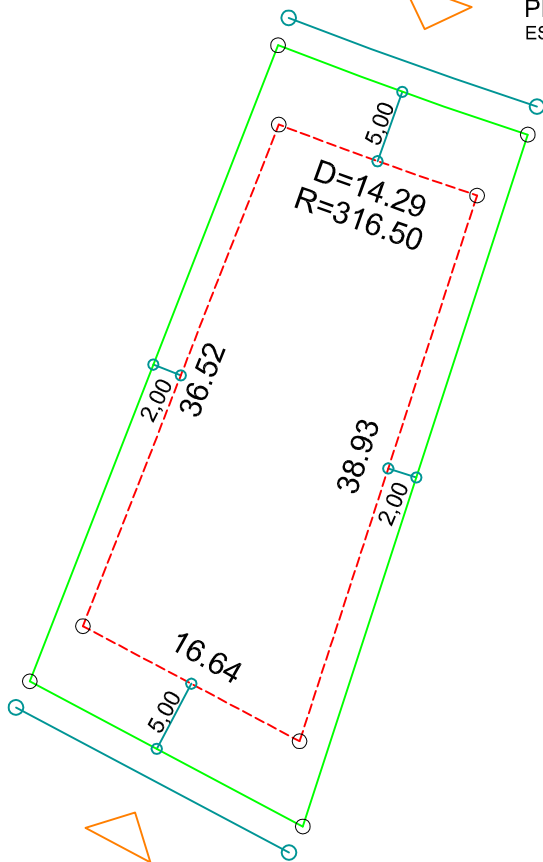

PLANTA DE SITUAÇÃO
ESC.: 1/1000

DETALHE DE RECUOS
ESC.: 1/500

LEGENDA:

- - - AFASTAMENTO MÍNIMO
- LIMITE DO LOTE
- +—+—+— FECHAMENTO EM GRADIL OU CERCA VIVA
- △ FRENTE DO LOTE

ASSINATURAS:

FGR

CORRETOR

CLIENTE

LOTES ESPECIAIS

AP 00

LOTE 06 QUADRA 12