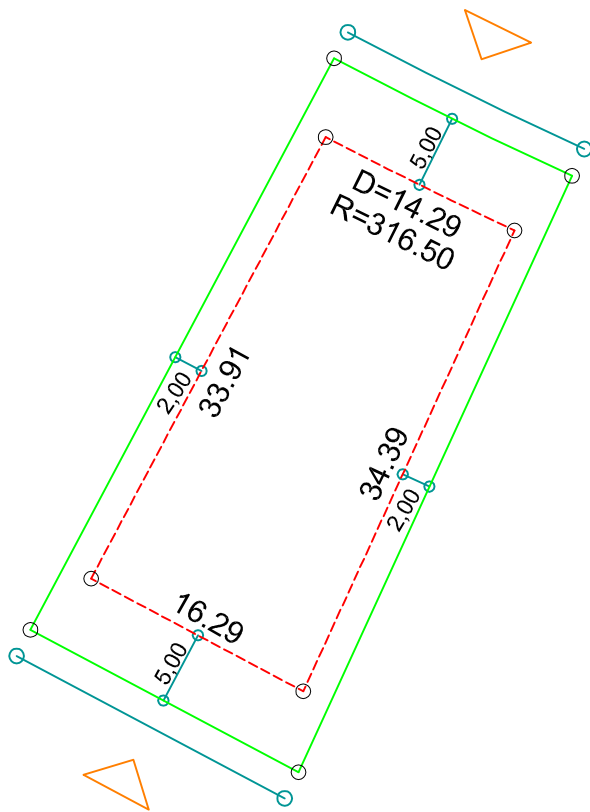

PLANTA DE SITUAÇÃO
ESC.: 1/1000

DETALHE DE RECUOS
ESC.: 1/500

LEGENDA:

- - - AFASTAMENTO MÍNIMO
- LIMITE DO LOTE
- - - FECHAMENTO EM GRADIL OU CERCA VIVA
- ▷ FRENTE DO LOTE

ASSINATURAS:

FGR

CORRETOR

CLIENTE

LOTES ESPECIAIS

AP 00

LOTE 04 QUADRA 12