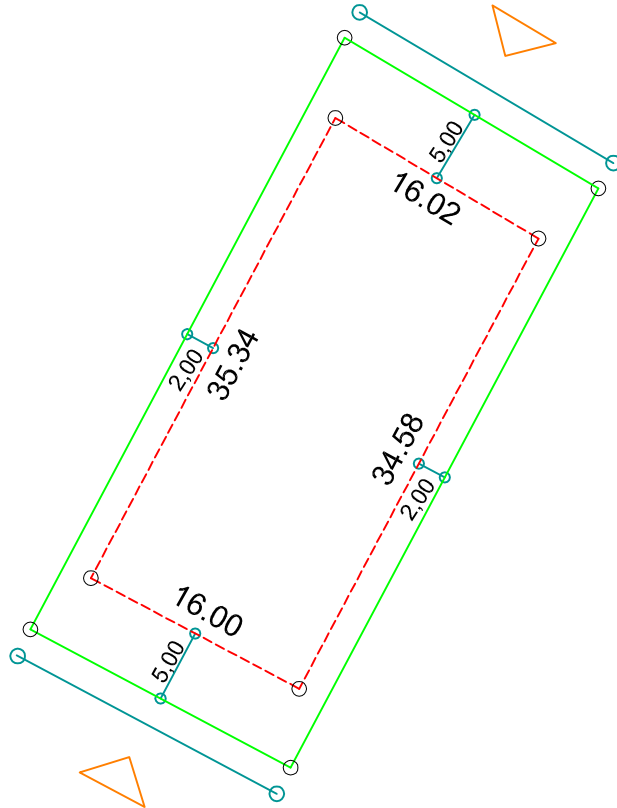

PLANTA DE SITUAÇÃO  
ESC.: 1/1000

DETALHE DE RECUOS  
ESC.: 1/500

LEGENDA:

- - - AFASTAMENTO MÍNIMO
- LIMITE DO LOTE
- +—+—+— FECHAMENTO EM GRADIL OU CERCA VIVA
- ▷ FRENTE DO LOTE

ASSINATURAS:

----- FGR ----- CORRETOR ----- CLIENTE -----

LOTES ESPECIAIS

AP 00

LOTE 02 QUADRA 12