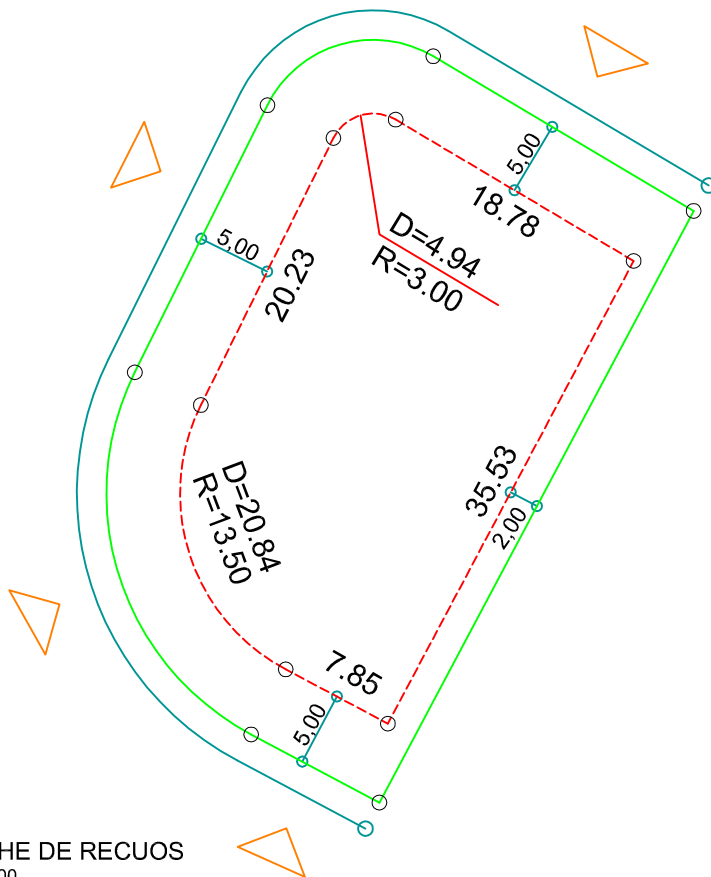

PLANTA DE SITUAÇÃO
ESC.: 1/1000

DETALHE DE RECUOS
ESC.: 1/500

LEGENDA:

- - - AFASTAMENTO MÍNIMO
- LIMITE DO LOTE
- +—+—+— FECHAMENTO EM GRADIL OU CERCA VIVA
- △ FRENTE DO LOTE

ASSINATURAS:

FGR

CORRETOR

CLIENTE

LOTES ESPECIAIS

AP 00

LOTE 01 QUADRA 12