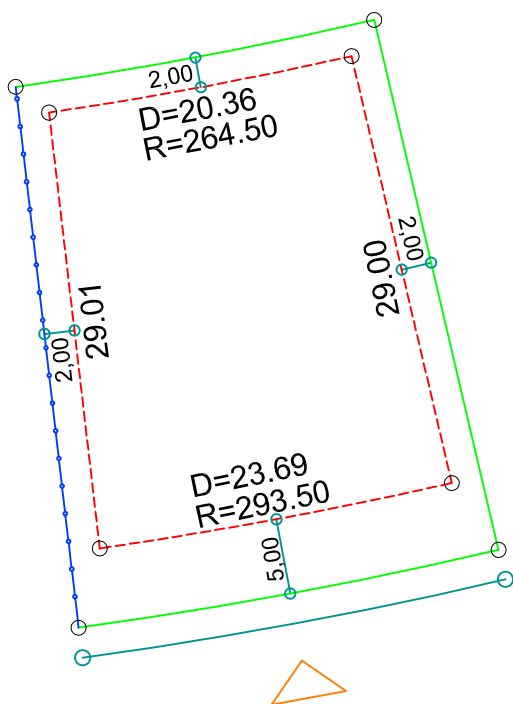

PLANTA DE SITUAÇÃO  
ESC.: 1/1000

DETALHE DE RECUOS  
ESC.: 1/500

LEGENDA:

-  AFASTAMENTO MÍNIMO
-  LIMITE DO LOTE
-  FECHAMENTO EM GRADIL  
OU CERCA VIVA
-  FRENTE DO LOTE

ASSINATURAS:

-----  
FGR

-----  
CORRETOR

-----  
CLIENTE

LOTES ESPECIAIS

AP 00

LOTE 24 QUADRA 11