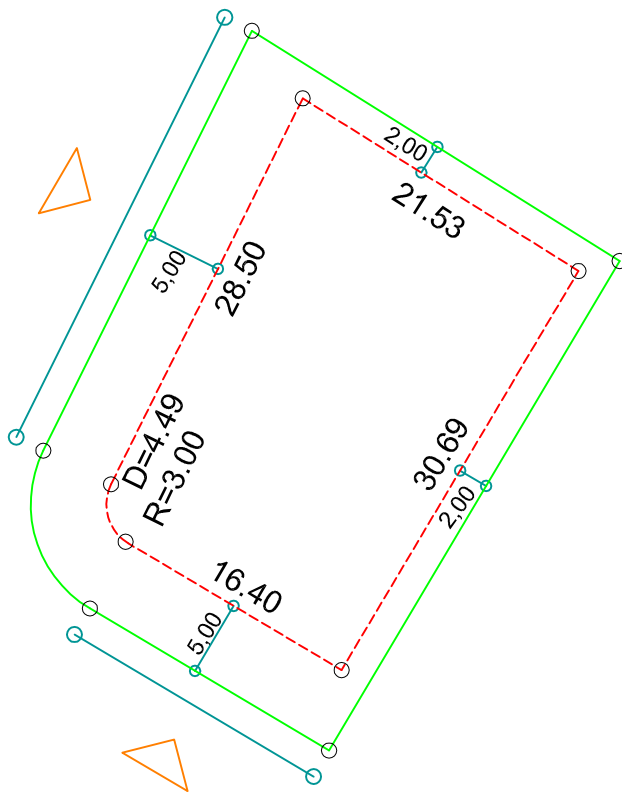

PLANTA DE SITUAÇÃO
ESC.: 1/1000

DETALHE DE RECUOS
ESC.: 1/500

LEGENDA:

- - - AFASTAMENTO MÍNIMO
- LIMITE DO LOTE
- + + — FECHAMENTO EM GRADIL OU CERCA VIVA
- ▷ FRENTE DO LOTE

ASSINATURAS:

----- FGR ----- CORRETOR ----- CLIENTE -----

LOTES ESPECIAIS

AP 00

LOTE 20 QUADRA 11