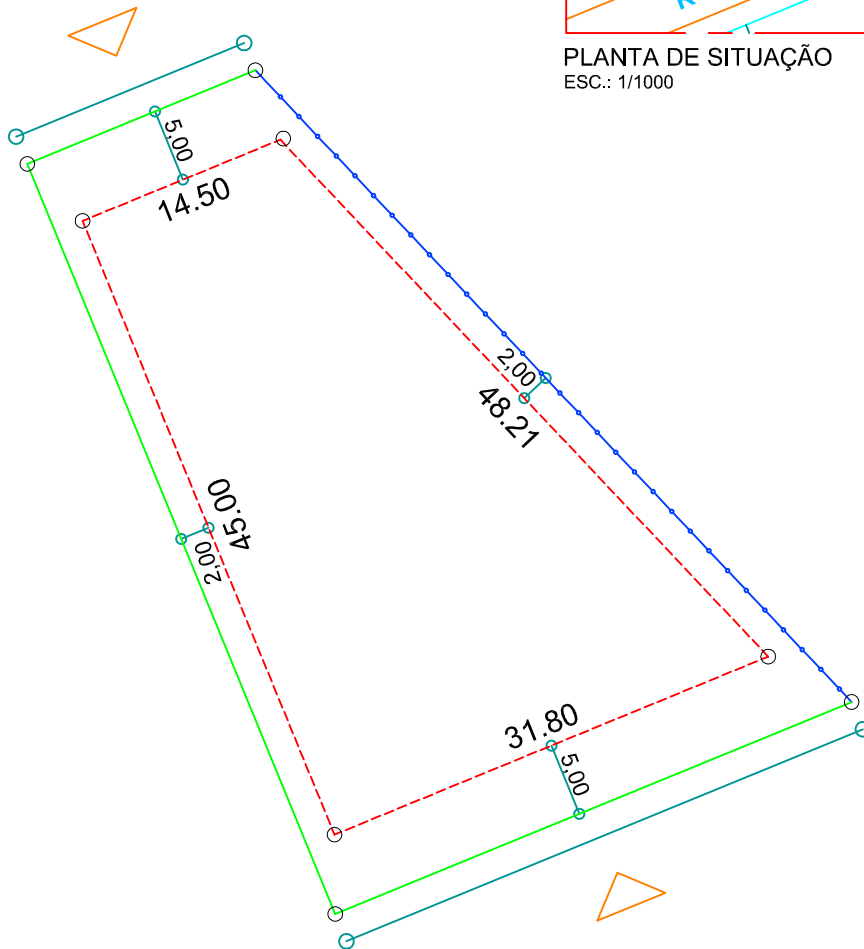

PLANTA DE SITUAÇÃO  
ESC.: 1/1000

DETALHE DE RECUOS  
ESC.: 1/500

LEGENDA:

- - - AFASTAMENTO MÍNIMO
- LIMITE DO LOTE
- · - · - FECHAMENTO EM GRADIL OU CERCA VIVA
- ▷ FRENTE DO LOTE

ASSINATURAS:

-----  
FGR

-----  
CORRETOR

-----  
CLIENTE

LOTES ESPECIAIS

AP 00

LOTE 13 QUADRA 11