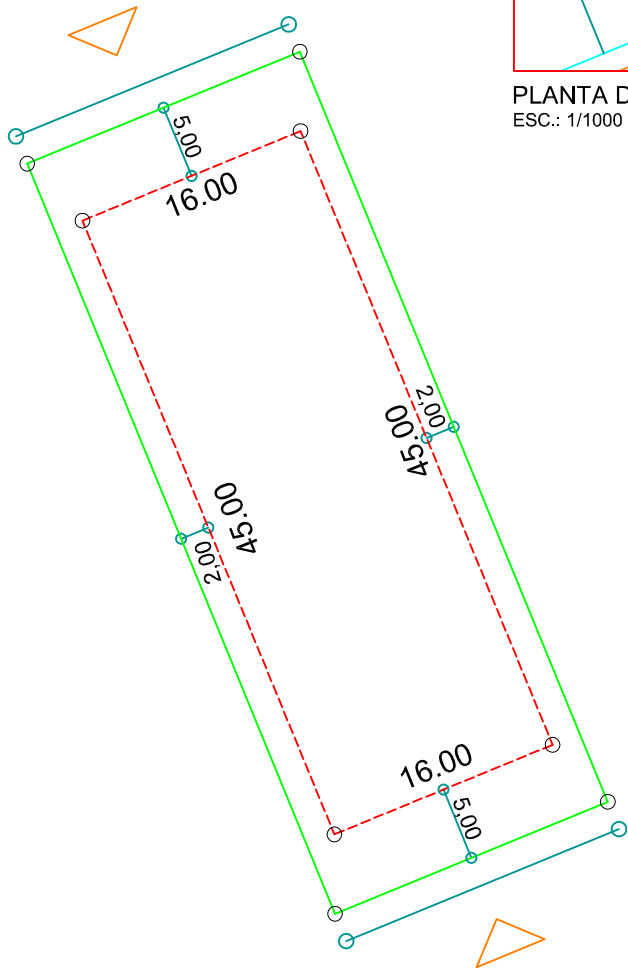

PLANTA DE SITUAÇÃO  
ESC.: 1/1000

DETALHE DE RECUOS  
ESC.: 1/500

LEGENDA:

-  AFASTAMENTO MÍNIMO
-  LIMITE DO LOTE
-  FECHAMENTO EM GRADIL  
OU CERCA VIVA
-  FRENTE DO LOTE

ASSINATURAS:

-----  
FGR

-----  
CORRETOR

-----  
CLIENTE

LOTES ESPECIAIS

AP 00

LOTE 12 QUADRA 11