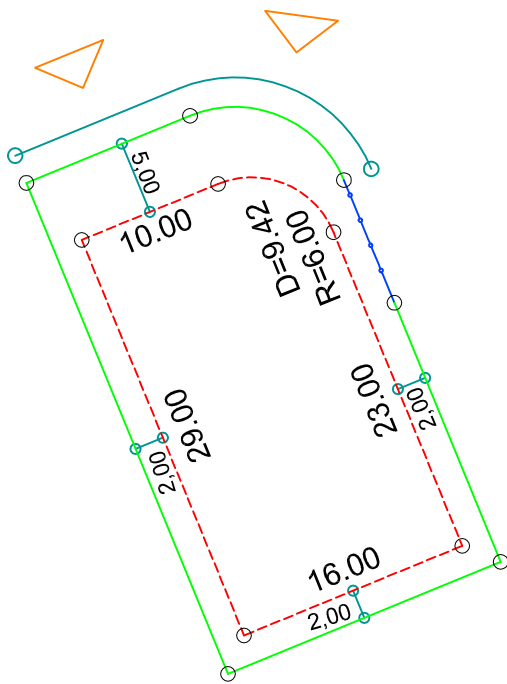

PLANTA DE SITUAÇÃO  
ESC.: 1/1000

DETALHE DE RECUOS  
ESC.: 1/500

LEGENDA:

- - - AFASTAMENTO MÍNIMO
- LIMITE DO LOTE
- + + + FECHAMENTO EM GRADIL OU CERCA VIVA
- ▷ FRENTE DO LOTE

ASSINATURAS:

----- FGR ----- CORRETOR ----- CLIENTE -----

LOTES ESPECIAIS

AP 00

LOTE 11 QUADRA 11