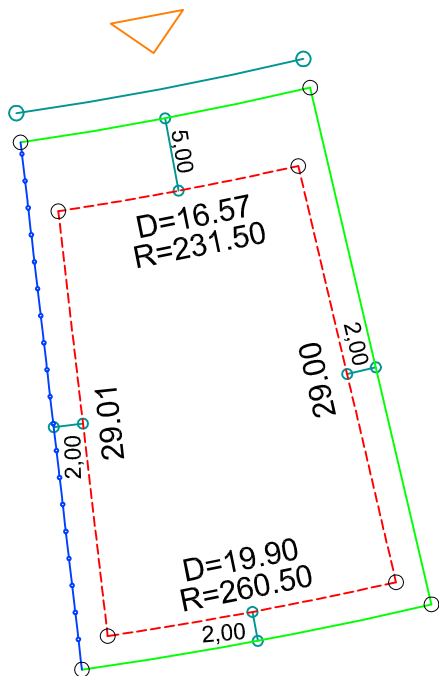

PLANTA DE SITUAÇÃO
ESC.: 1/1000

LEGENDA:

- AFASTAMENTO MÍNIMO
- LIMITE DO LOTE
- FECHAMENTO EM GRADIL OU CERCA VIVA
- △ FRENTE DO LOTE

DETALHE DE RECUOS
ESC.: 1/500

ASSINATURAS:

----- FGR ----- CORRETOR ----- CLIENTE -----

LOTES ESPECIAIS

AP 00

LOTE 01 QUADRA 11