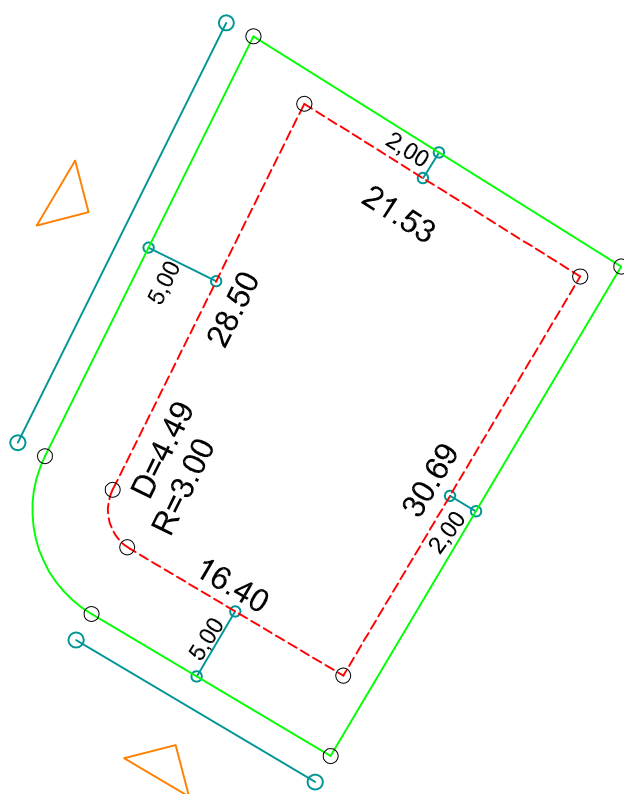

PLANTA DE SITUAÇÃO  
ESC.: 1/1000

DETALHE DE RECUOS  
ESC.: 1/500

LEGENDA:

-  AFASTAMENTO MÍNIMO
-  LIMITE DO LOTE
-  FECHAMENTO EM GRADIL  
OU CERCA VIVA
-  FRENTE DO LOTE

ASSINATURAS:

\_\_\_\_\_  
FGR

\_\_\_\_\_  
CORRETOR

\_\_\_\_\_  
CLIENTE

LOTES ESPECIAIS

AP 00

LOTE 20 QUADRA 10