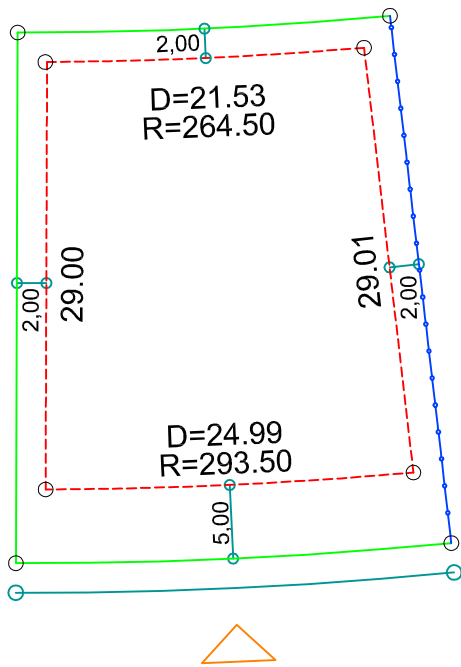

PLANTA DE SITUAÇÃO
ESC.: 1/1000

DETALHE DE RECUOS
ESC.: 1/500

LEGENDA:

- - - AFASTAMENTO MÍNIMO
- LIMITE DO LOTE
- - - FECHAMENTO EM GRADIL OU CERCA VIVA
- ▷ FRENTE DO LOTE

ASSINATURAS:

----- FGR ----- CORRETOR ----- CLIENTE -----

LOTES ESPECIAIS

AP 00

LOTE 11 QUADRA 10