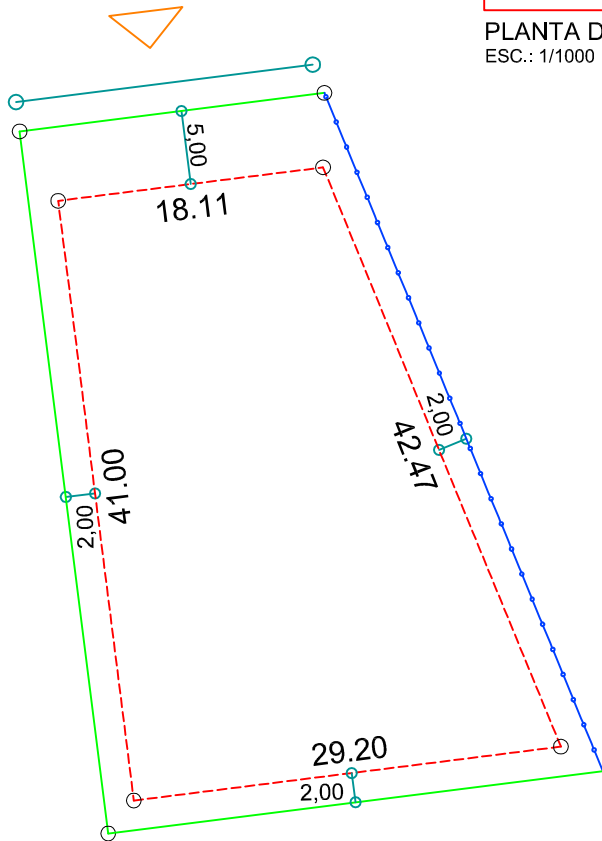

PLANTA DE SITUAÇÃO
ESC.: 1/1000

DETALHE DE RECUOS
ESC.: 1/500

LEGENDA:

- - - AFASTAMENTO MÍNIMO
- LIMITE DO LOTE
- - - FECHAMENTO EM GRADIL OU CERCA VIVA
- FRENTE DO LOTE

ASSINATURAS:

FGR

CORRETOR

CLIENTE

LOTES ESPECIAIS

AP 00

LOTE 01 QUADRA 09