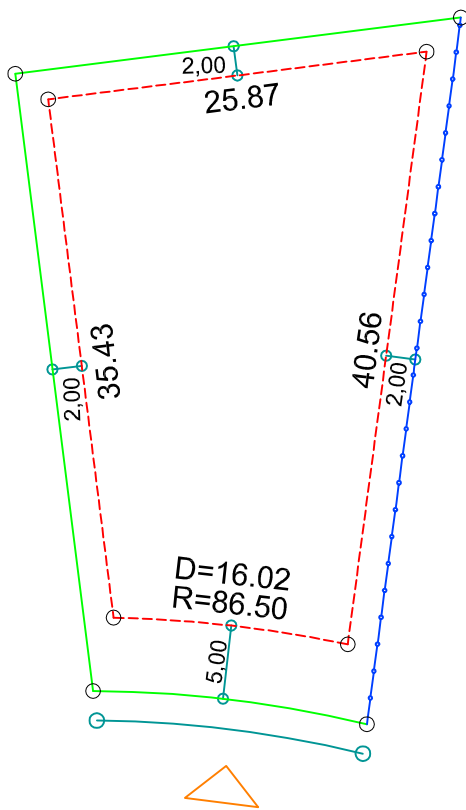

PLANTA DE SITUAÇÃO
ESC.: 1/1000

DETALHE DE RECUOS
ESC.: 1/500

LEGENDA:

- - - AFASTAMENTO MÍNIMO
- LIMITE DO LOTE
- + + + FECHAMENTO EM GRADIL OU CERCA VIVA
- ▷ FRENTE DO LOTE

ASSINATURAS:

----- FGR ----- CORRETOR ----- CLIENTE -----

LOTES ESPECIAIS

AP 00

LOTE 13 QUADRA 08