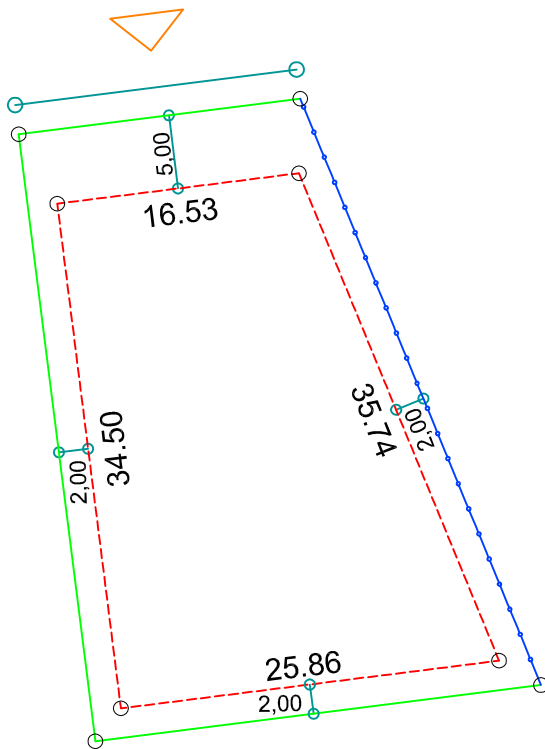

PLANTA DE SITUAÇÃO
ESC.: 1/1000

DETALHE DE RECUOS
ESC.: 1/500

LEGENDA:

- - - AFASTAMENTO MÍNIMO
- LIMITE DO LOTE
- + + + FECHAMENTO EM GRADIL OU CERCA VIVA
- △ FRENTE DO LOTE

ASSINATURAS:

FGR

CORRETOR

CLIENTE

LOTES ESPECIAIS

AP 00

LOTE 12 QUADRA 08