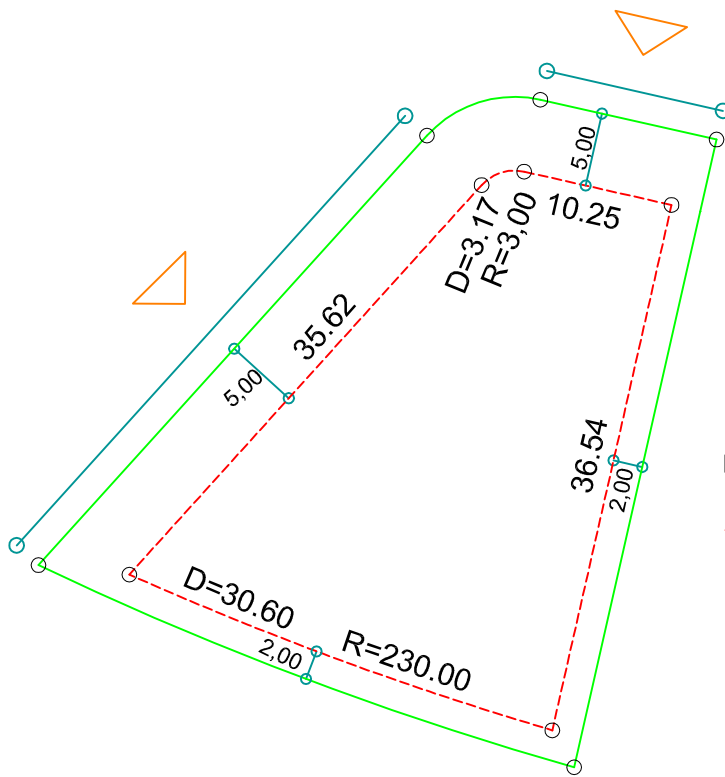

PLANTA DE SITUAÇÃO  
ESC.: 1/1000

LEGENDA:

- - - AFASTAMENTO MÍNIMO
- LIMITE DO LOTE
- - - FECHAMENTO EM GRADIL OU CERCA VIVA
- △ FRENTE DO LOTE

DETALHE DE RECUOS  
ESC.: 1/500

ASSINATURAS:

-----  
FGR

-----  
CORRETOR

-----  
CLIENTE

LOTES ESPECIAIS

AP 00

LOTE 01 QUADRA 08