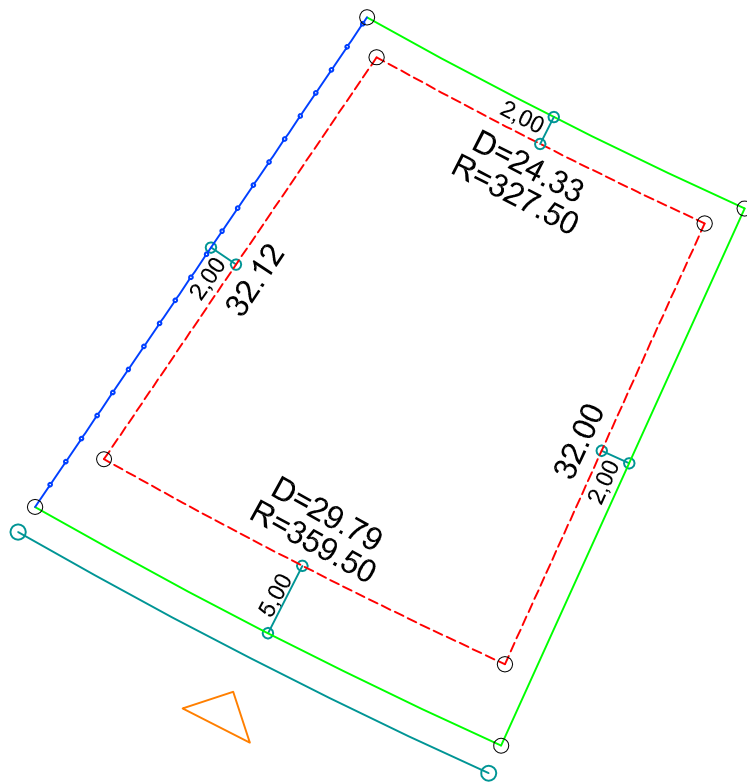

PLANTA DE SITUAÇÃO
ESC.: 1/1000

DETALHE DE RECUOS
ESC.: 1/500

LEGENDA:

- - - AFASTAMENTO MÍNIMO
- LIMITE DO LOTE
- · - · - FECHAMENTO EM GRADIL OU CERCA VIVA
- ▷ FRENTE DO LOTE

ASSINATURAS:

----- FGR ----- CORRETOR ----- CLIENTE -----

LOTES ESPECIAIS

AP 00

LOTE 15 QUADRA 07