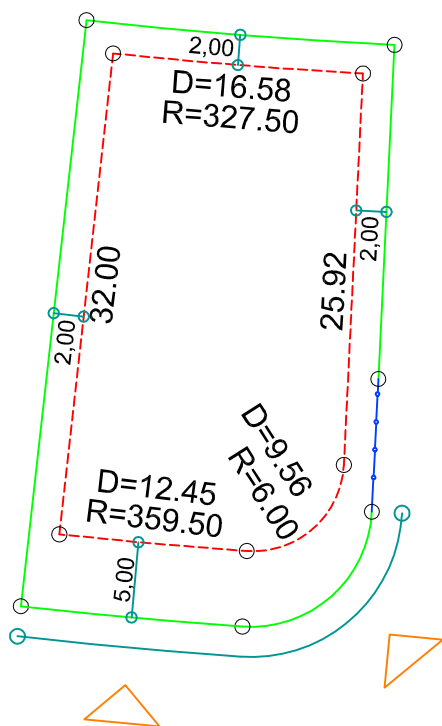

PLANTA DE SITUAÇÃO  
ESC.: 1/1000

DETALHE DE RECUOS  
ESC.: 1/500

LEGENDA:

- - - AFASTAMENTO MÍNIMO
- LIMITE DO LOTE
- + + + FECHAMENTO EM GRADIL OU CERCA VIVA
- ▷ FRENTE DO LOTE

ASSINATURAS:

----- FGR ----- CORRETOR ----- CLIENTE -----

LOTES ESPECIAIS

AP 00

LOTE 09 QUADRA 07