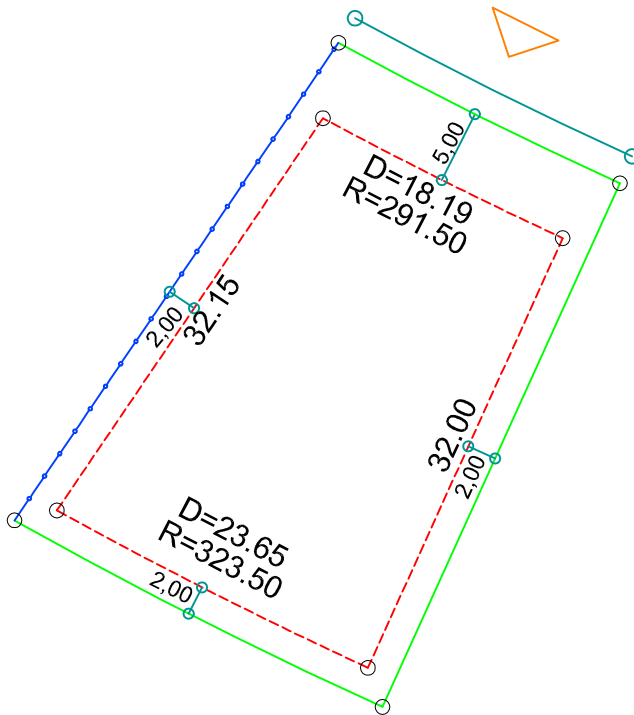

PLANTA DE SITUAÇÃO
ESC.: 1/1000

DETALHE DE RECUOS
ESC.: 1/500

LEGENDA:

-  AFASTAMENTO MÍNIMO
-  LIMITE DO LOTE
-  FECHAMENTO EM GRADIL OU CERCA VIVA
-  FRENTE DO LOTE

ASSINATURAS:

FGR

CORRETOR

CLIENTE

LOTES ESPECIAIS

AP 00

LOTE 01 QUADRA 07