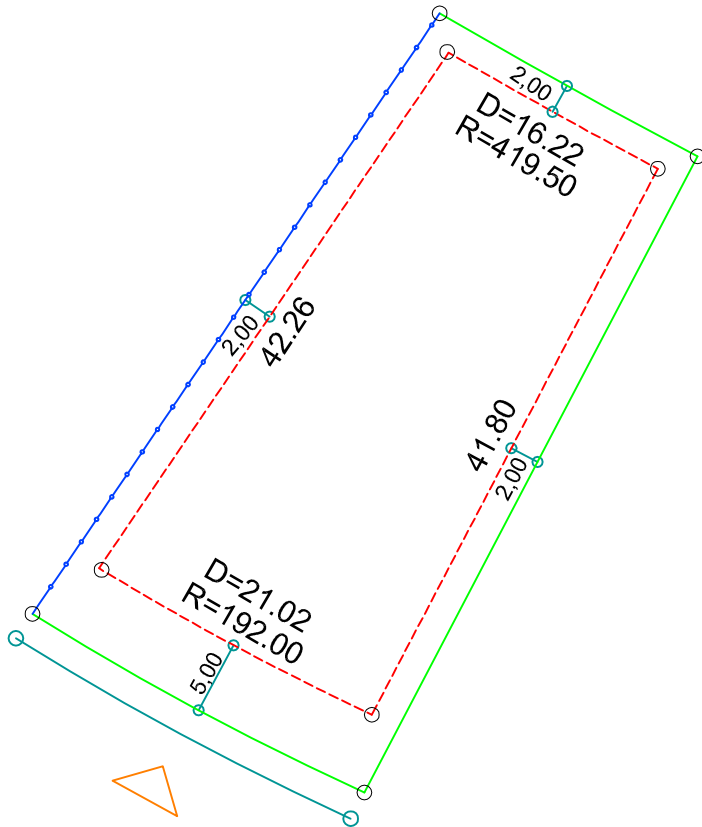

PLANTA DE SITUAÇÃO
ESC.: 1/1000

DETALHE DE RECUOS
ESC.: 1/500

LEGENDA:

-  AFASTAMENTO MÍNIMO
-  LIMITE DO LOTE
-  FECHAMENTO EM GRADIL OU CERCA VIVA
-  FRENTE DO LOTE

ASSINATURAS:

FGR

CORRETOR

CLIENTE

LOTES ESPECIAIS

AP 00

LOTE 16 QUADRA 06