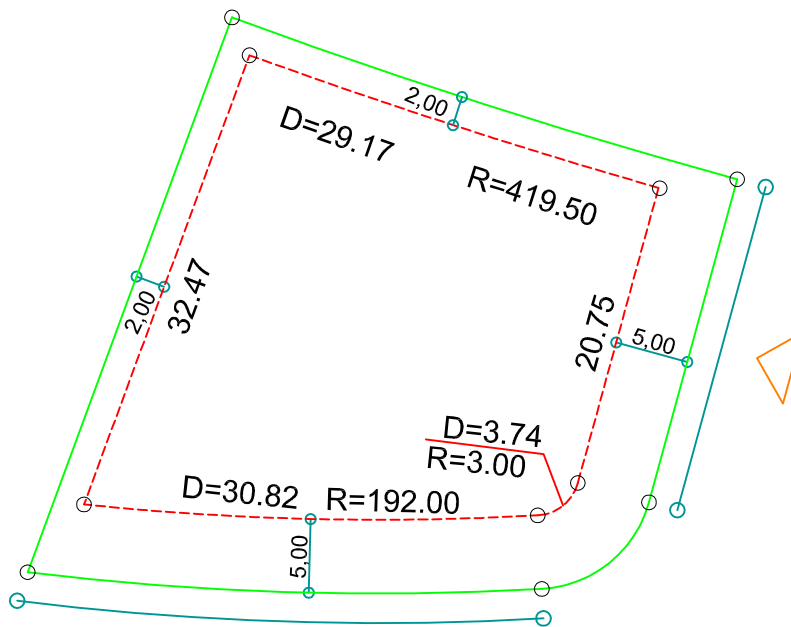

PLANTA DE SITUAÇÃO  
ESC.: 1/1000

DETALHE DE RECUOS  
ESC.: 1/500

LEGENDA:

- - - AFASTAMENTO MÍNIMO
- LIMITE DO LOTE
- +—+—+—+— FECHAMENTO EM GRADIL OU CERCA VIVA
- ▷ FRENTE DO LOTE

ASSINATURAS:

-----  
FGR

-----  
CORRETOR

-----  
CLIENTE

LOTES ESPECIAIS

AP 00

LOTE 12 QUADRA 06