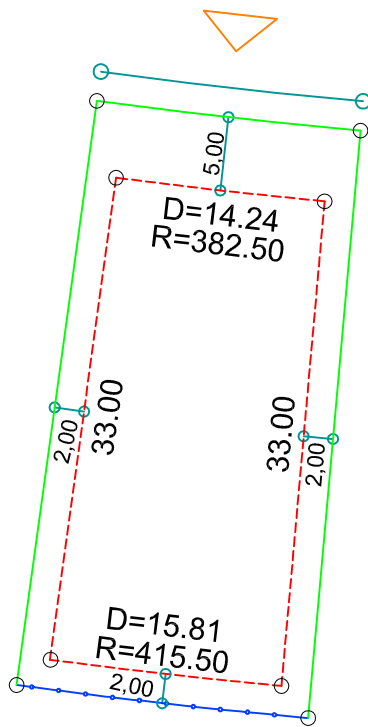

PLANTA DE SITUAÇÃO
ESC.: 1/1000

DETALHE DE RECUOS
ESC.: 1/500

LEGENDA:

- - - AFASTAMENTO MÍNIMO
- LIMITE DO LOTE
- + + + FECHAMENTO EM GRADIL OU CERCA VIVA
- ▷ FRENTE DO LOTE

ASSINATURAS:

FGR

CORRETOR

CLIENTE

LOTES ESPECIAIS

AP 00

LOTE 09 QUADRA 06