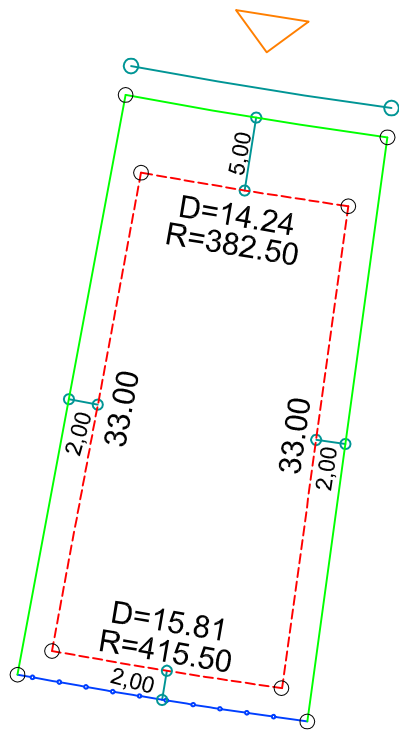

PLANTA DE SITUAÇÃO  
ESC.: 1/1000

DETALHE DE RECUOS  
ESC.: 1/500

LEGENDA:

- - - AFASTAMENTO MÍNIMO
- LIMITE DO LOTE
- + + + FECHAMENTO EM GRADIL OU CERCA VIVA
- ▷ FRENTE DO LOTE

ASSINATURAS:

-----  
FGR

-----  
CORRETOR

-----  
CLIENTE

LOTES ESPECIAIS

AP 00

LOTE 08 QUADRA 06