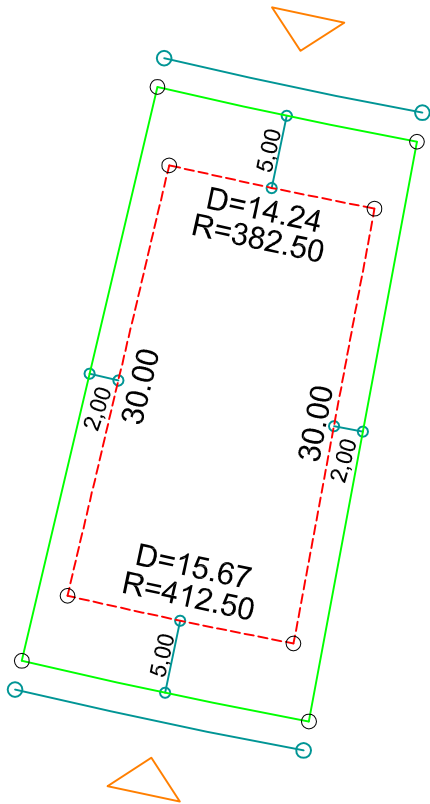

PLANTA DE SITUAÇÃO  
ESC.: 1/1000

DETALHE DE RECUOS  
ESC.: 1/500

LEGENDA:

- - - AFASTAMENTO MÍNIMO
- LIMITE DO LOTE
- +—+—+—+— FECHAMENTO EM GRADIL OU CERCA VIVA
- ▷ FRENTE DO LOTE

ASSINATURAS:

-----  
FGR

-----  
CORRETOR

-----  
CLIENTE

LOTES ESPECIAIS

AP 00

LOTE 07 QUADRA 06