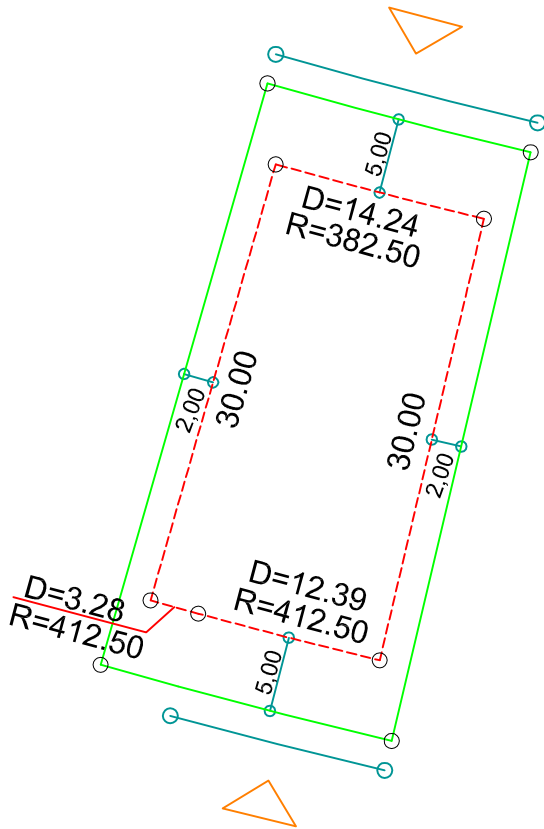

PLANTA DE SITUAÇÃO  
ESC.: 1/1000

DETALHE DE RECUOS  
ESC.: 1/500

LEGENDA:

- - - AFASTAMENTO MÍNIMO
- LIMITE DO LOTE
- +—+—+— FECHAMENTO EM GRADIL OU CERCA VIVA
- ▷ FRENTE DO LOTE

ASSINATURAS:

----- FGR ----- CORRETOR ----- CLIENTE -----

LOTES ESPECIAIS

AP 00

LOTE 06 QUADRA 06