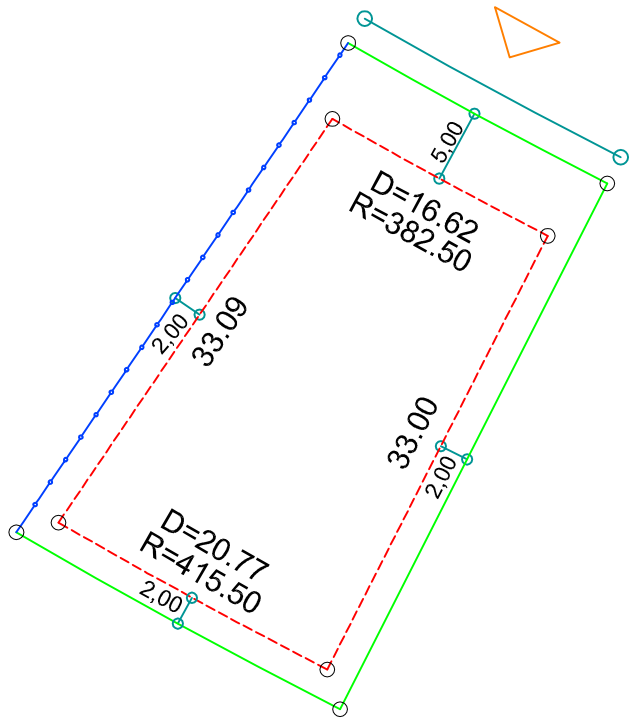

PLANTA DE SITUAÇÃO  
ESC.: 1/1000

DETALHE DE RECUOS  
ESC.: 1/500

LEGENDA:

-  AFASTAMENTO MÍNIMO
-  LIMITE DO LOTE
-  FECHAMENTO EM GRADIL  
OU CERCA VIVA
-  FRENTE DO LOTE

ASSINATURAS:

FGR

CORRETOR

CLIENTE

LOTES ESPECIAIS

AP 00

LOTE 01 QUADRA 06