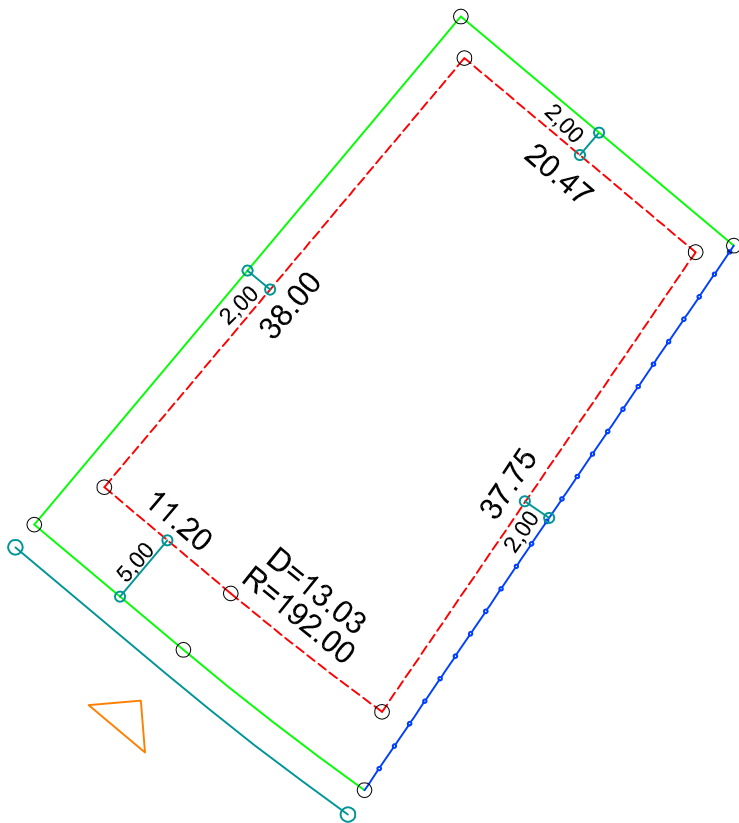

PLANTA DE SITUAÇÃO
ESC.: 1/1000

DETALHE DE RECUOS
ESC.: 1/500

LEGENDA:

-  AFASTAMENTO MÍNIMO
-  LIMITE DO LOTE
-  FECHAMENTO EM GRADIL
OU CERCA VIVA
-  FRENTE DO LOTE

ASSINATURAS:

FGR

CORRETOR

CLIENTE

LOTES ESPECIAIS

AP 00

LOTE 09 QUADRA 05