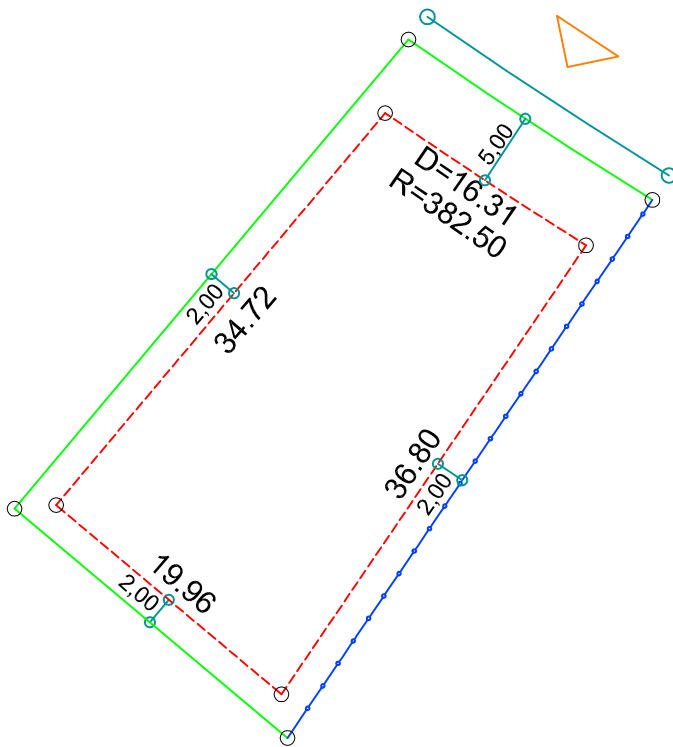

PLANTA DE SITUAÇÃO
ESC.: 1/1000

DETALHE DE RECUOS
ESC.: 1/500

LEGENDA:

- - - AFASTAMENTO MÍNIMO
- LIMITE DO LOTE
- - - FECHAMENTO EM GRADIL OU CERCA VIVA
- △ FRENTE DO LOTE

ASSINATURAS:

FGR

CORRETOR

CLIENTE

LOTES ESPECIAIS

AP 00

LOTE 08 QUADRA 05