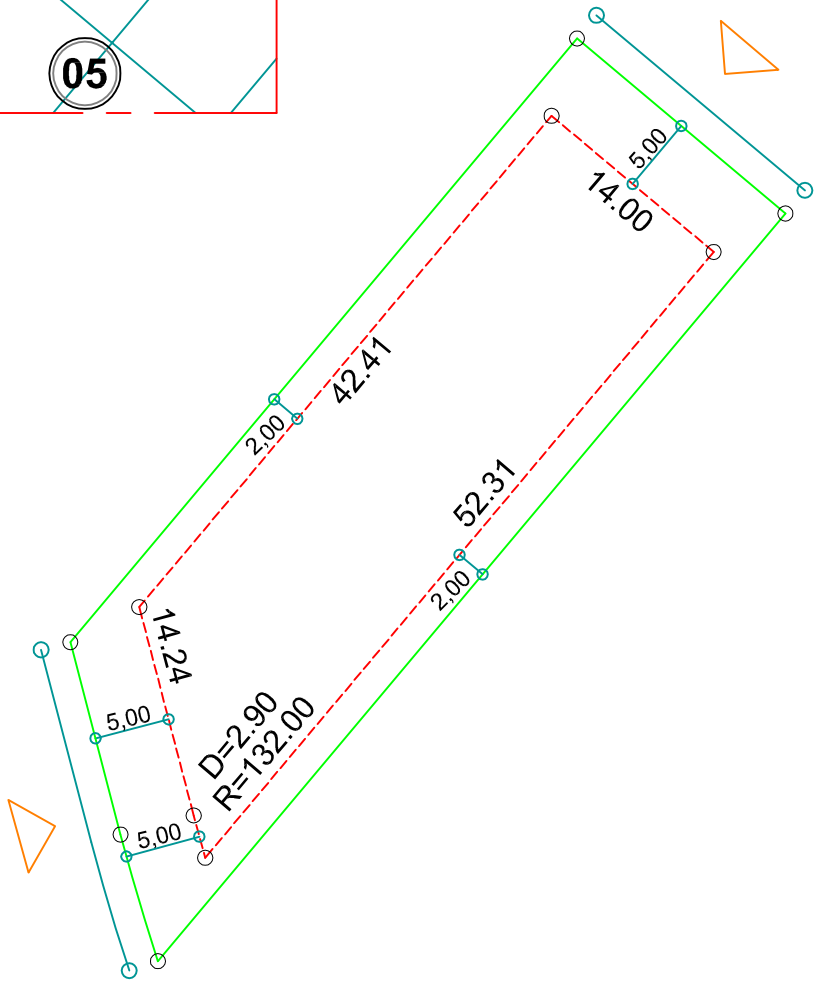

PLANTA DE SITUAÇÃO  
ESC.: 1/1000

LEGENDA:

-  AFASTAMENTO MÍNIMO
-  LIMITE DO LOTE
-  FECHAMENTO EM GRADIL OU CERCA VIVA
-  FRENTE DO LOTE

DETALHE DE RECUOS  
ESC.: 1/500

ASSINATURAS:

----- FGR ----- CORRETOR ----- CLIENTE -----

LOTES ESPECIAIS

AP 00

LOTE 02 QUADRA 05