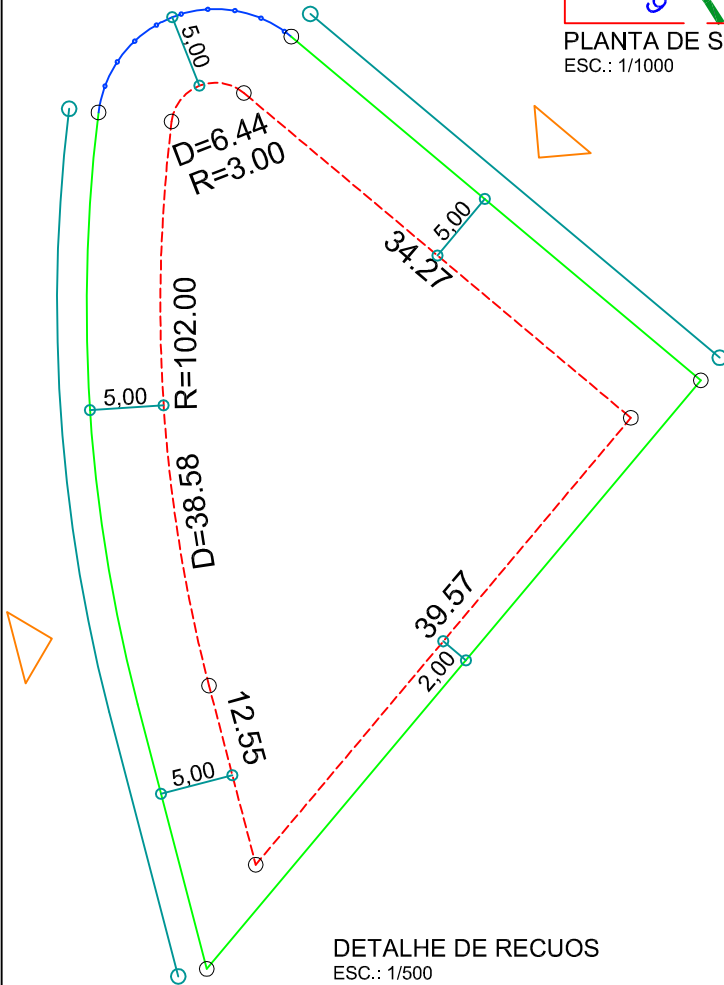

PLANTA DE SITUAÇÃO  
ESC.: 1/1000

DETALHE DE RECUOS  
ESC.: 1/500

LEGENDA:

-  AFASTAMENTO MÍNIMO
-  LIMITE DO LOTE
-  FECHAMENTO EM GRADIL  
OU CERCA VIVA
-  FRENTE DO LOTE

ASSINATURAS:

FGR

CORRETOR

CLIENTE

LOTES ESPECIAIS

AP 00

LOTE 01 QUADRA 05