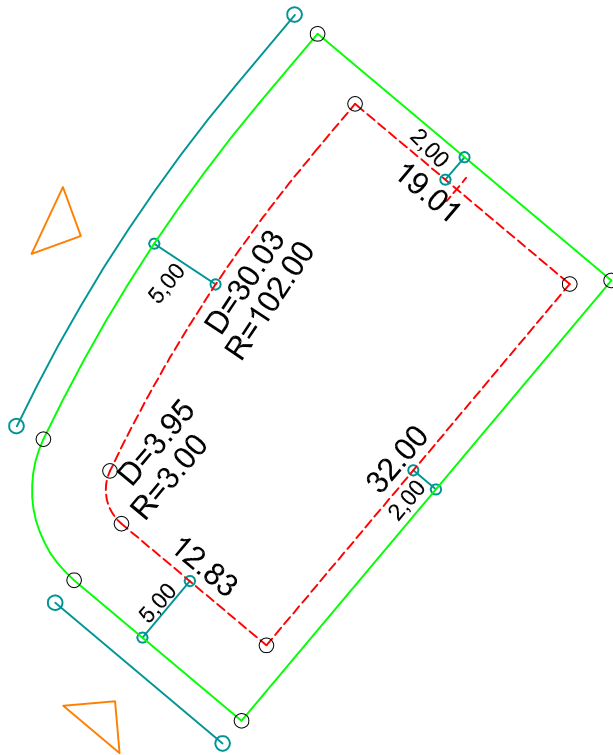

PLANTA DE SITUAÇÃO
ESC.: 1/1000

DETALHE DE RECUOS
ESC.: 1/500

LEGENDA:

- - - AFASTAMENTO MÍNIMO
- LIMITE DO LOTE
- +—+—+— FECHAMENTO EM GRADIL OU CERCA VIVA
- △ FRENTE DO LOTE

ASSINATURAS:

FGR

CORRETOR

CLIENTE

LOTES ESPECIAIS

AP 00

LOTE 18 QUADRA 04