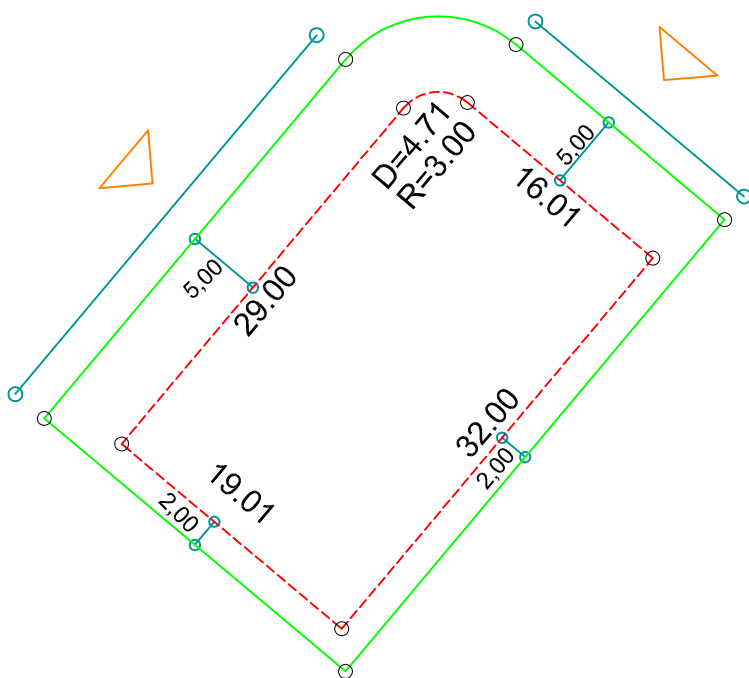

PLANTA DE SITUAÇÃO
ESC.: 1/1000

DETALHE DE RECUOS
ESC.: 1/500

LEGENDA:

- - - AFASTAMENTO MÍNIMO
- LIMITE DO LOTE
- +—+— FECHAMENTO EM GRADIL OU CERCA VIVA
- ▷ FRENTE DO LOTE

ASSINATURAS:

FGR

CORRETOR

CLIENTE

LOTES ESPECIAIS

AP 00

LOTE 01 QUADRA 04