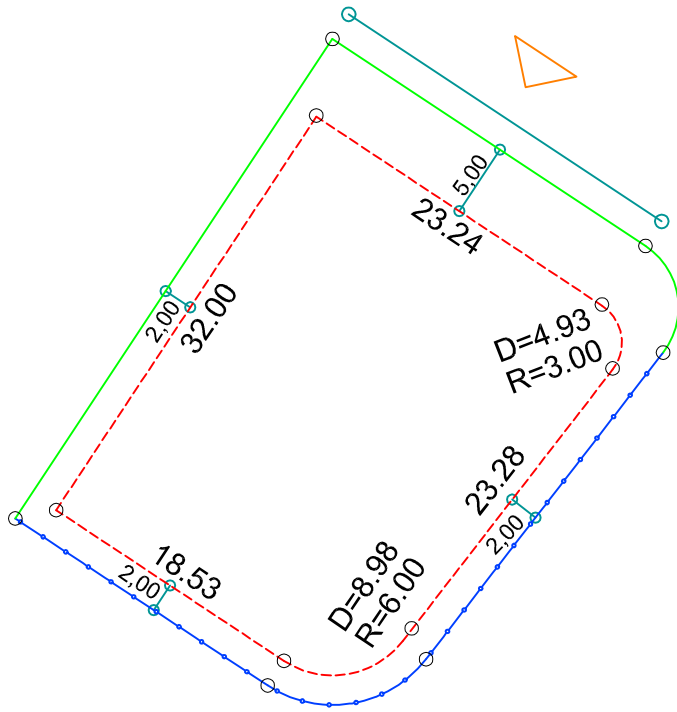

PLANTA DE SITUAÇÃO  
ESC.: 1/1000

DETALHE DE RECUOS  
ESC.: 1/500

LEGENDA:

- - - AFASTAMENTO MÍNIMO
- LIMITE DO LOTE
- - - FECHAMENTO EM GRADIL OU CERCA VIVA
- ▴ FRENTE DO LOTE

ASSINATURAS:

-----  
FGR

-----  
CORRETOR

-----  
CLIENTE

LOTES ESPECIAIS

AP 00

LOTE 05 QUADRA 03