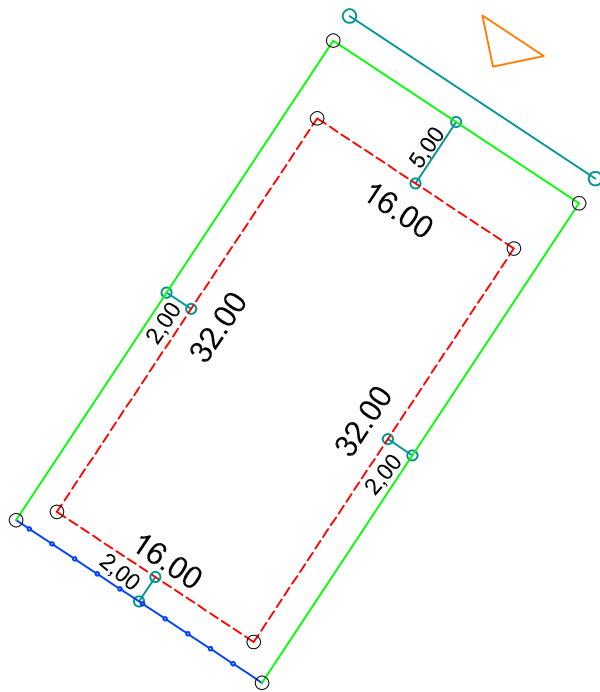

PLANTA DE SITUAÇÃO
ESC.: 1/1000

DETALHE DE RECUOS
ESC.: 1/500

LEGENDA:

- - - AFASTAMENTO MÍNIMO
- LIMITE DO LOTE
- FECHAMENTO EM GRADIL OU CERCA VIVA
- △ FRENTE DO LOTE

ASSINATURAS:

FGR

CORRETOR

CLIENTE

LOTES ESPECIAIS

AP 00

LOTE 04 QUADRA 03