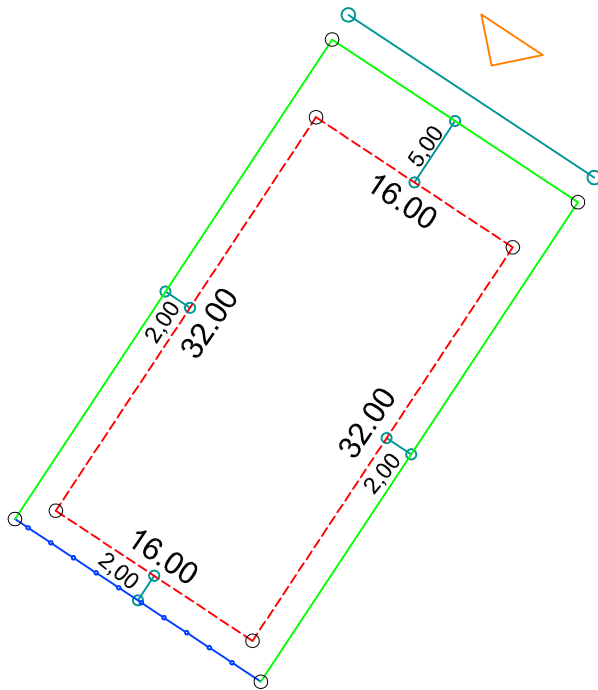

PLANTA DE SITUAÇÃO
ESC.: 1/1000

DETALHE DE RECUOS
ESC.: 1/500

LEGENDA:

-  AFASTAMENTO MÍNIMO
-  LIMITE DO LOTE
-  FECHAMENTO EM GRADIL
OU CERCA VIVA
-  FRENTE DO LOTE

ASSINATURAS:

FGR

CORRETOR

CLIENTE

LOTES ESPECIAIS

AP 00

LOTE 03 QUADRA 03