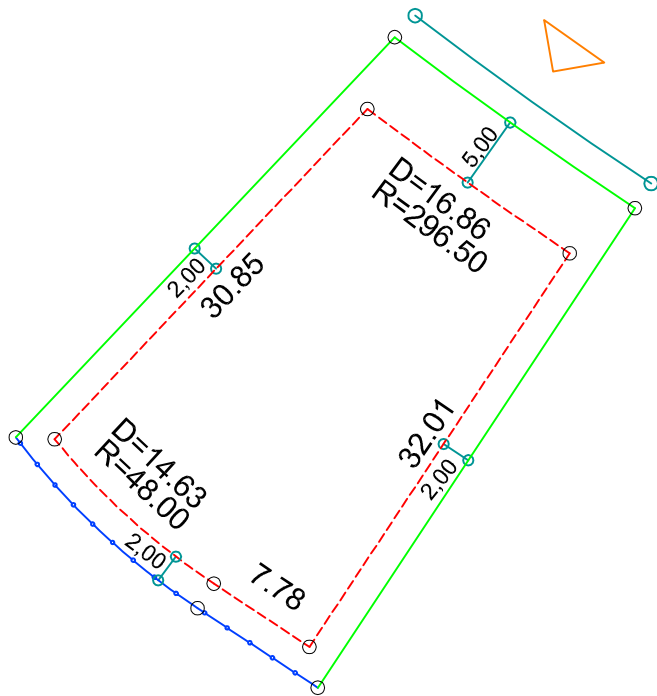

PLANTA DE SITUAÇÃO

ESC.: 1/1000

DETALHE DE RECUOS
ESC.: 1/500

LEGENDA:

- - - AFASTAMENTO MÍNIMO
- LIMITE DO LOTE
- - - FECHAMENTO EM GRADIL OU CERCA VIVA
- ▷ FRENTE DO LOTE

ASSINATURAS:

FGR

CORRETOR

CLIENTE

LOTES ESPECIAIS

AP 00

LOTE 02 QUADRA 03