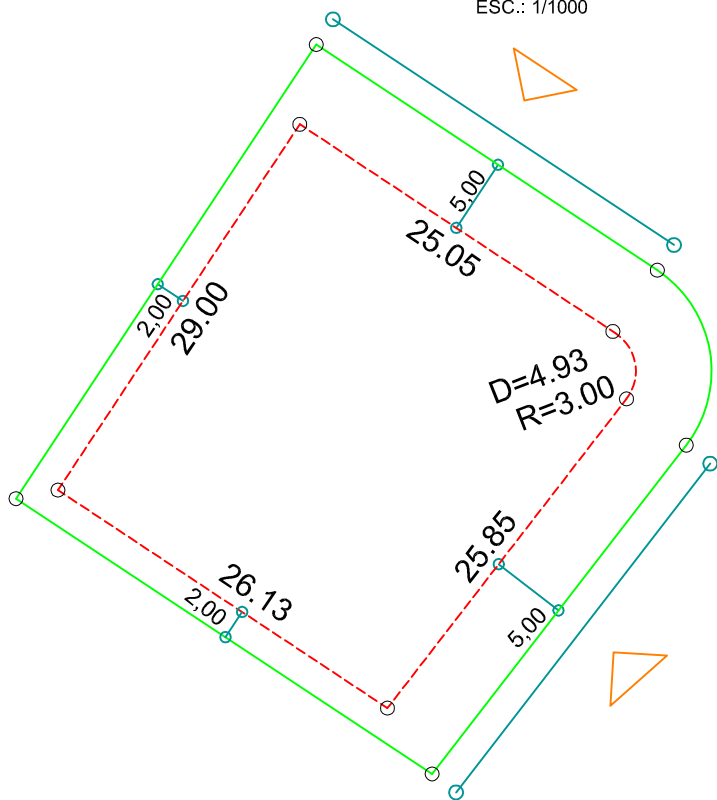

PLANTA DE SITUAÇÃO
ESC.: 1/1000

DETALHE DE RECUOS
ESC.: 1/500

LEGENDA:

- AFASTAMENTO MÍNIMO
- LIMITE DO LOTE
- FECHAMENTO EM GRADIL OU CERCA VIVA
- FRENTE DO LOTE

ASSINATURAS:

----- FGR ----- CORRETOR ----- CLIENTE -----

LOTES ESPECIAIS

AP 00

LOTE 06 QUADRA 02