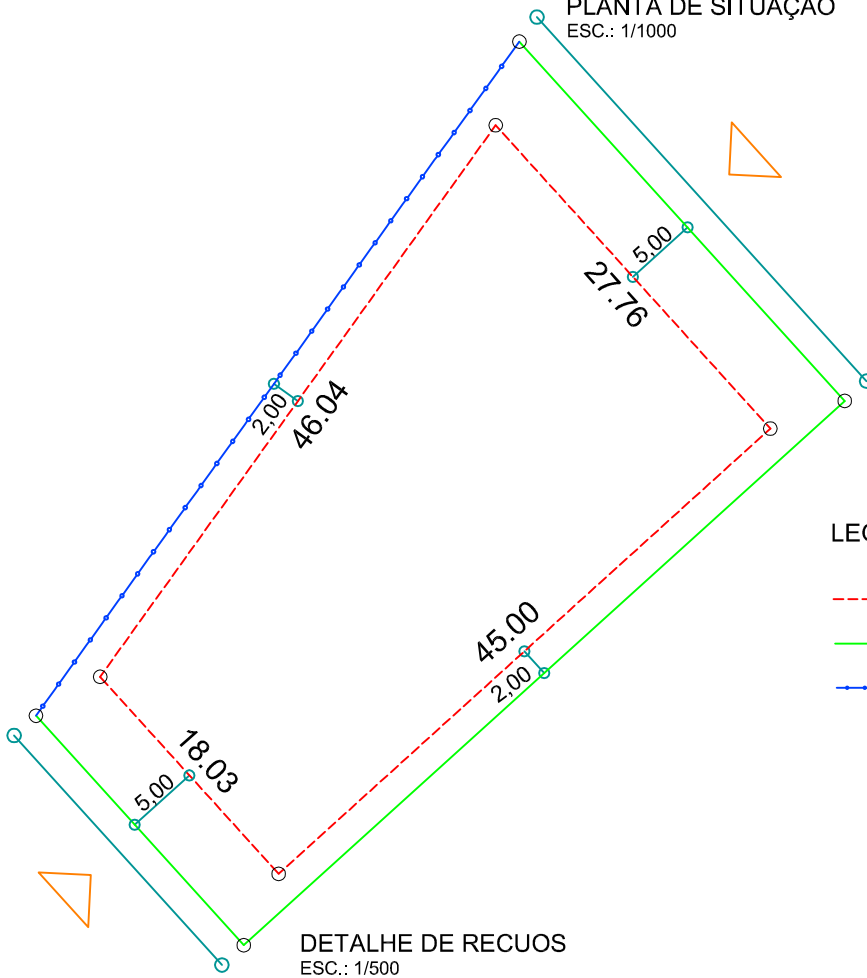

PLANTA DE SITUAÇÃO  
ESC.: 1/1000

DETALHE DE RECUOS  
ESC.: 1/500

LEGENDA:

- AFASTAMENTO MÍNIMO
- LIMITE DO LOTE
- FECHAMENTO EM GRADIL OU CERCA VIVA
- △ FRENTE DO LOTE

ASSINATURAS:

FGR

CORRETOR

CLIENTE

LOTES ESPECIAIS

AP 00

LOTE 01 QUADRA 02