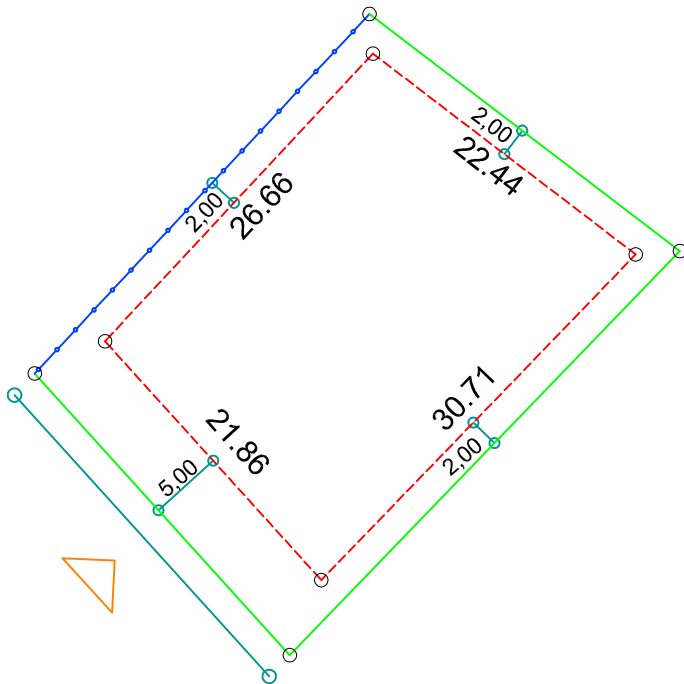

PLANTA DE SITUAÇÃO
ESC.: 1/1000

DETALHE DE RECUOS
ESC.: 1/500

LEGENDA:

- - - AFASTAMENTO MÍNIMO
- LIMITE DO LOTE
- + + + FECHAMENTO EM GRADIL OU CERCA VIVA
- △ FRETE DO LOTE

ASSINATURAS:

FGR

CORRETOR

CLIENTE

LOTES ESPECIAIS

AP 00

LOTE 12 QUADRA 01