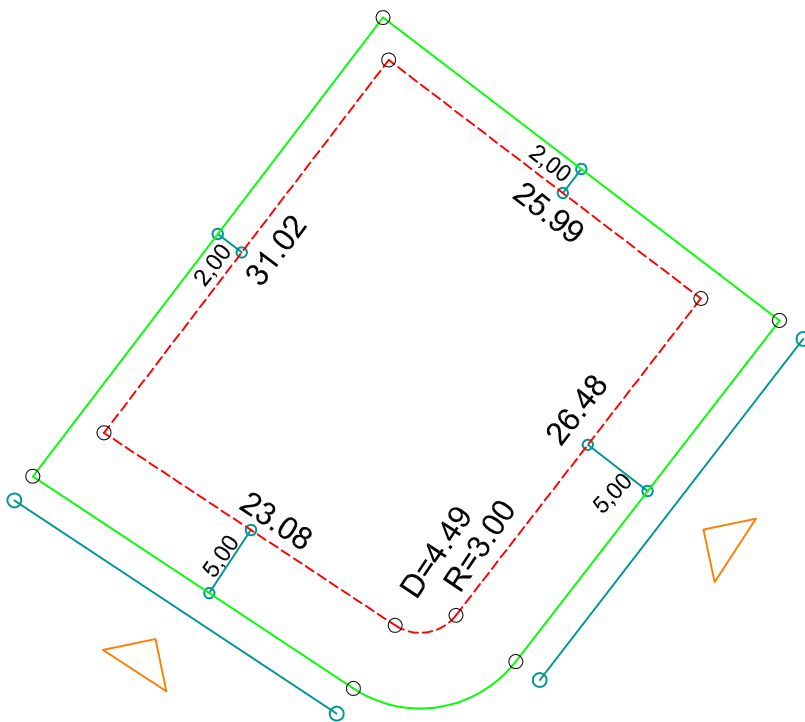

PLANTA DE SITUAÇÃO
ESC.: 1/1000

DETALHE DE RECUOS
ESC.: 1/500

LEGENDA:

- - - AFASTAMENTO MÍNIMO
- LIMITE DO LOTE
- + + — FECHAMENTO EM GRADIL OU CERCA VIVA
- △ FRENTE DO LOTE

ASSINATURAS:

----- FGR ----- CORRETOR ----- CLIENTE -----

LOTES ESPECIAIS

AP 00

LOTE 07 QUADRA 01