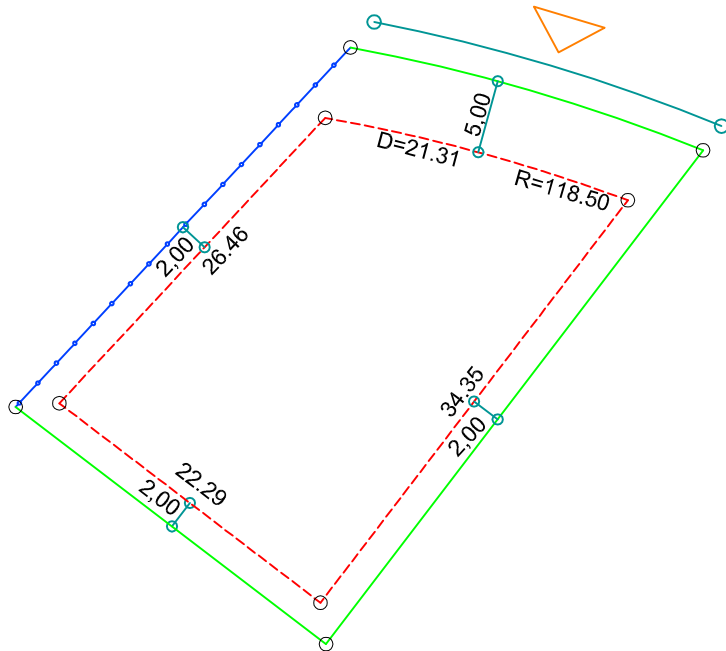

PLANTA DE SITUAÇÃO
ESC.: 1/1000

DETALHE DE RECUOS
ESC.: 1/500

LEGENDA:

- - - AFASTAMENTO MÍNIMO
- LIMITE DO LOTE
- · - · - FECHAMENTO EM GRADIL OU CERCA VIVA
- △ FRENTE DO LOTE

ASSINATURAS:

FGR

CORRETOR

CLIENTE

LOTES ESPECIAIS

AP 00

LOTE 01 QUADRA 01